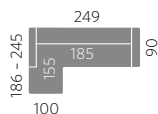

Artikel-Nr.	1514-1087	1514-1088
		
Element/Maße in cm	Sofa 2-Sitzer links / Longchair rechts	Longchair links / Sofa 2-Sitzer rechts
Breite/Tiefe/Höhe	249/186/97	249/186/97
Gesamttiefe Rückenlehne umgeklappt	245	245
Sitzbreite	185	185
Sitztiefe Longchair	155	155
Tiefe Longchair	186	186
Tiefe Sofa 2,5-Sitzer	90	90
Breite Longchair vorn	100	100
Rückenhöhe innen	60	60
Armteilhöhe geklappt	18	18
Bodenfreiheit	24	24
Gewicht in kg		
Sofa 2-Sitzer	43	43
Longchair	44	44

Sitzhöhe 44 / Sitztiefe 63
 Beispielhafte Darstellung /
 weitere Farben wählbar

Alle Maße sind ca.-Maße | 09/2023 | Technische Änderungen vorbehalten.