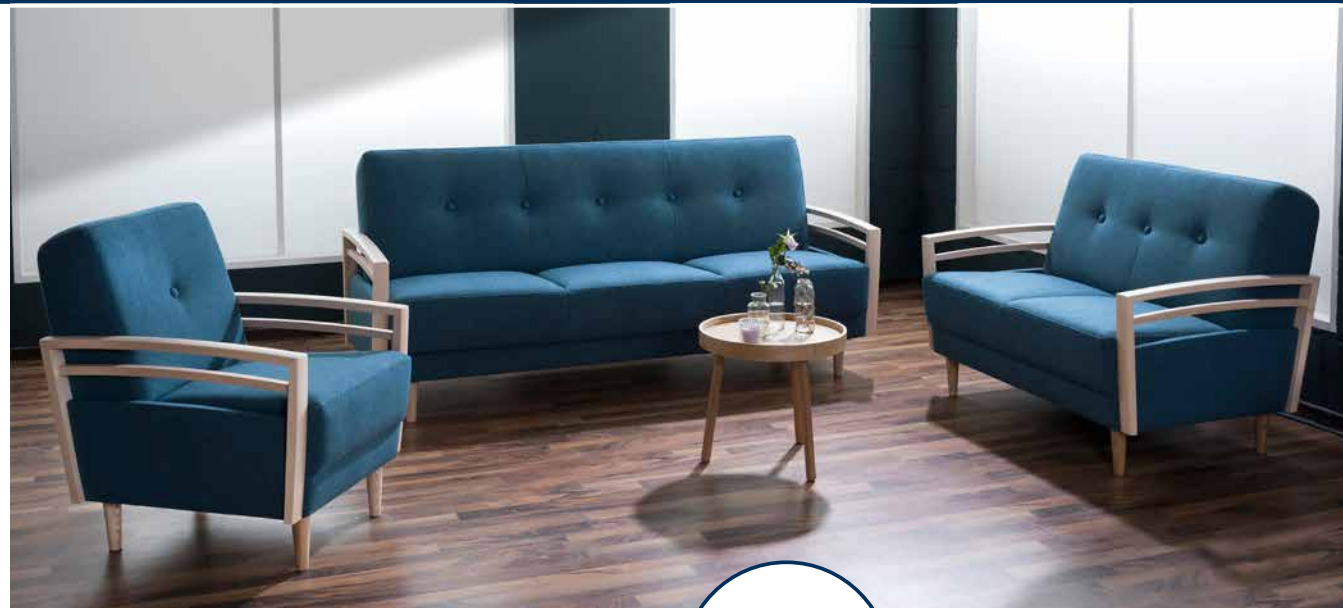

Modell | Joost

Bezug	Stoff/Leder
Gestell	Stabiles Holzgrundgestell aus Massivholz und Holzwerkstoffen
Füße	Buche, verschiedene Farben wählbar, konisch rund
Sitz	Wellenunterfederung, schaumummantelter Einzelfederkern, Diolenabdeckung, Polyätherschaum
Rücken	Spanngurte, Polyätherschaum, Diolenabdeckung

Artikel-Nr.	7879-3840	7879-2100	7879-1100
Element/Maße in cm	Bettcouch Sofa 3-Sitzer	Sofa 2-Sitzer	Sessel
Breite/Tiefe/Höhe	210/83/86	115/83/86	63/83/86
Sitzbreite	199	103	51
Rückenhöhe innen	47	47	47
Armteilhöhe	14-21	14-21	14-21
Liegefläche	199 x 105	-	-
Bodenfreiheit	15	15	15
Gewicht in kg	49	30	21

Sitzhöhe 46 / Sitztiefe 50

Beispielhafte Darstellung / weitere Farben wählbar

Bettcouch mit eingearbeitetem Federkern, Bettfunktion und Stauraum

Armteile aus Massivholz Buche

Alle Maße sind ca. - Maße | 12/2023 | Technische Änderungen vorbehalten.