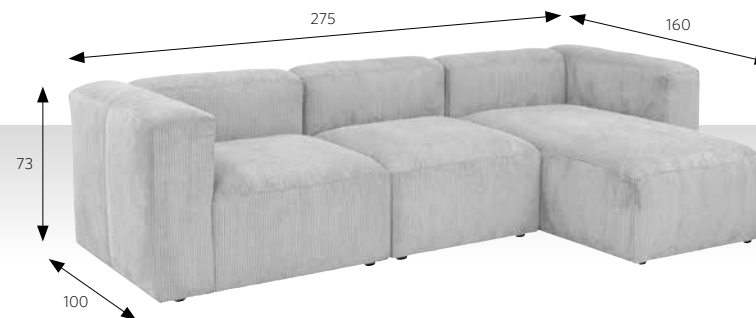

- **Einzel oder beliebig mit anderen Elementen stellbar:** Die einzelnen Sofaelemente können beliebig aneinandergestellt werden.
- **Weicher, bequemer Sitzkomfort,** perfekt zum Relaxen.
- **Armlehne auf Rückenhöhe,** damit ist das Element mit Rücken und Armteil als Eckelement oder als seitliches Abschlusselement mit Armlehne einsetzbar.
- **Gemütlicher, weicher Sitzkomfort** dank flexibler Gurtunterfederung, hochwertigem PUR-Schaum und einer weichen Schaumstoffmatte mit zusätzlichem Polstervlies.
- **Immer wieder neu kombinierbar und erweiterbar:** Die Möbelleiter mit Antirutschbeschichtung verhindern ein Verrutschen der Elemente. Eine Montage oder zusätzliche Fixierung ist nicht erforderlich.
- **Extragroße Sitztiefe** zum Relaxen von 75 cm, die durch die separat erhältlichen Kissen auf ca. 60 cm verkleinert werden kann.
- Die **legere Verarbeitung** erzeugt einen dekorativen, gewollten Faltenwurf an den Sitz- und Rückenmähten, der durch geschwungene Ziernähte betont wird.

14331-1806

**Element
ohne
Armlehne**

75/100/73

1

14331-6292

**Longchair
Armlehne
rechts**

100/160/73

1

Abmessungen in cm (B/T/H)
Alle Maße sind ca.-Maße | 05/2023 | Technische Änderungen vorbehalten.

Modell | **LENATA**

LENATA-Set 03

Beispielhafte Darstellung, Kissen sind nicht im Set 03 enthalten.

LENATA-Set 03