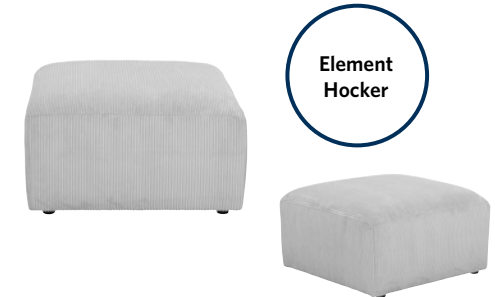

- **Einzel oder beliebig mit anderen Elementen stellbar:** Die einzelnen Sofaelemente können beliebig aneinandergestellt werden.
- **Weicher, bequemer Sitzkomfort,** perfekt zum Relaxen.
- **Armlehne auf Rückenhöhe,** damit ist das Element mit Rücken und Armteil als Eckelement oder als seitliches Abschlusselement mit Armlehne einsetzbar.
- **Gemütlicher, weicher Sitzkomfort** dank flexibler Gurtunterfederung, hochwertigem PUR-Schaum und einer weichen Schaumstoffmatte mit zusätzlichem Polstervlies.
- **Immer wieder neu kombinierbar und erweiterbar:** Die Möbelleiter mit Antirutschbeschichtung verhindern ein Verrutschen der Elemente. Eine Montage oder zusätzliche Fixierung ist nicht erforderlich.
- **Extragroße Sitztiefe** zum Relaxen von 75 cm, die durch die separat erhältlichen Kissen auf ca. 60 cm verkleinert werden kann.
- Die **legere Verarbeitung** erzeugt einen dekorativen, gewollten Faltenwurf an den Sitz- und Rückenmähten, der durch geschwungene Ziernähte betont wird.

Alle Maße sind ca.-Maße | 05/2023 | Technische Änderungen vorbehalten.

Modell | **LENATA**

Elemente

Longchair
Armlehne
links

Longchair
Armlehne
rechts

Element
ohne Arm-
lehne

Eck-
element
Armlehne
links

Eck-
element
Armlehne
rechts

Element
Hocker

Kissen

Alle Maße sind ca.-Maße | 05/2023 | Technische Änderungen vorbehalten.

Modell | **LENATA**

LENATA-Set 02

Beispielhafte Darstellung, Kissen sind nicht im Set 02 enthalten.

LENATA-Set 02