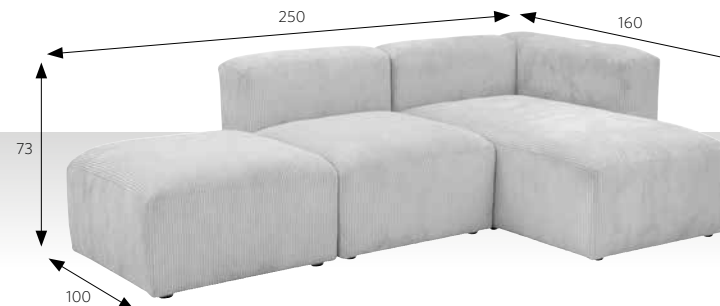

- **Einzel oder beliebig mit anderen Elementen stellbar:** Die einzelnen Sofaelemente können beliebig aneinandergestellt werden.
- **Weicher, bequemer Sitzkomfort,** perfekt zum Relaxen.
- **Armlehne auf Rückenhöhe,** damit ist das Element mit Rücken und Armteil als Eckelement oder als seitliches Abschlusselement mit Armlehne einsetzbar.
- **Gemütlicher, weicher Sitzkomfort** dank flexibler Gurtunterfederung, hochwertigem PUR-Schaum und einer weichen Schaumstoffmatte mit zusätzlichem Polstervlies.
- **Immer wieder neu kombinierbar und erweiterbar:** Die Möbelleiter mit Antirutschbeschichtung verhindern ein Verrutschen der Elemente. Eine Montage oder zusätzliche Fixierung ist nicht erforderlich.
- **Extragroße Sitztiefe** zum Relaxen von 75 cm, die durch die separat erhältlichen Kissen auf ca. 60 cm verkleinert werden kann.
- Die **legere Verarbeitung** erzeugt einen dekorativen, gewollten Faltenwurf an den Sitz- und Rückenmähten, der durch geschwungene Ziernähte betont wird.

Abmessungen in cm (B/T/H)
Alle Maße sind ca.-Maße | 05/2023 | Technische Änderungen vorbehalten.

Modell | **LENATA**

LENATA-Set 03

Beispielhafte Darstellung, Kissen sind nicht im Set 03 enthalten.

LENATA-Set 03

bestehend aus folgenden Artikel-Nr.

Set Artikel-Nr. 14331-1115	14331-5100	14331-1806	14331-6292
Element/Maße in cm	 Hocker	 Element ohne Armlehne	 Longchair Armlehne rechts
Breite/Tiefe/Höhe	75/75/45	75/100/73	100/160/73
Anzahl	1	1	1