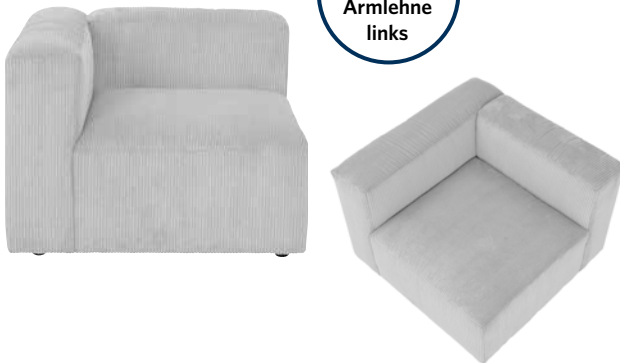

- **Einzel oder beliebig mit anderen Elementen stellbar:** Die einzelnen Sofaelemente können beliebig aneinandergestellt werden.
- **Weicher, bequemer Sitzkomfort,** perfekt zum Relaxen.
- **Armlehne auf Rückenhöhe,** damit ist das Element mit Rücken und Armteil als Eckelement oder als seitliches Abschlusselement mit Armlehne einsetzbar.
- **Gemütlicher, weicher Sitzkomfort** dank flexibler Gurtunterfederung, hochwertigem PUR-Schaum und einer weichen Schaumstoffmatte mit zusätzlichem Polstervlies.
- **Immer wieder neu kombinierbar und erweiterbar:** Die Möbelleiter mit Antirutschbeschichtung verhindern ein Verrutschen der Elemente. Eine Montage oder zusätzliche Fixierung ist nicht erforderlich.
- **Extragroße Sitztiefe** zum Relaxen von 75 cm, die durch die separat erhältlichen Kissen auf ca. 60 cm verkleinert werden kann.
- Die **legere Verarbeitung** erzeugt einen dekorativen, gewollten Faltenwurf an den Sitz- und Rückenmähten, der durch geschwungene Ziernähte betont wird.

Alle Maße sind ca.-Maße | 05/2023 | Technische Änderungen vorbehalten.

Modell | **LENATA**

Elemente

Longchair
Armlehne
links

Longchair
Armlehne
rechts

Element
ohne Arm-
lehne

Eck-
element
Armlehne
links

Eck-
element
Armlehne
rechts

Element
Hocker

Kissen

Alle Maße sind ca.-Maße | 05/2023 | Technische Änderungen vorbehalten.

Modell | **LENATA**

LENATA-Set 02

Beispielhafte Darstellung, Kissen sind nicht im Set 02 enthalten.

LENATA-Set 02