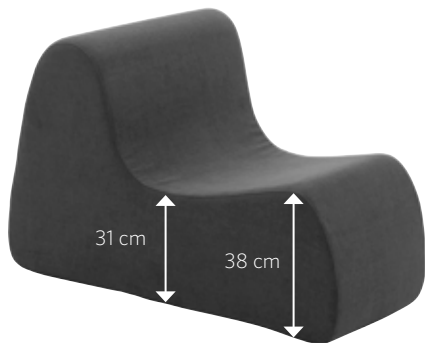

UNIVERSE – modulare Möbel by Max Winzer®

Die Welt ist in Bewegung, unsere Möbel sind es auch.

Sitzhöhe
38 cm

UNIVERSE
Modulare Möbel by Max Winzer®

Modell | **UNIVERSE 38**

Bezug Stoff/Leder
Korpus Vollschaum, Antirutschmatte am Boden

Artikel-Nr.	1492-1689	1492-1688	1492-1693	1492-1690	1492-1691
Element/Maße in cm	 Element vorne breit	 Element vorne schmal	 Element Außenecke	 Element Innenecke	 Element Hocker
Breite/Tiefe/Höhe	65/105/66	65/105/66	104/104/66	116/116/66	76/71/38
Sitzbreite vorne/hinten	62/51	42/53	-	-	76/66
Sitztiefe	58	58	58	58	71
Sitzhöhe vorn/mittig	38/31	38/31	38/31	38/31	38
Gewicht in kg	6	6	11	14	5