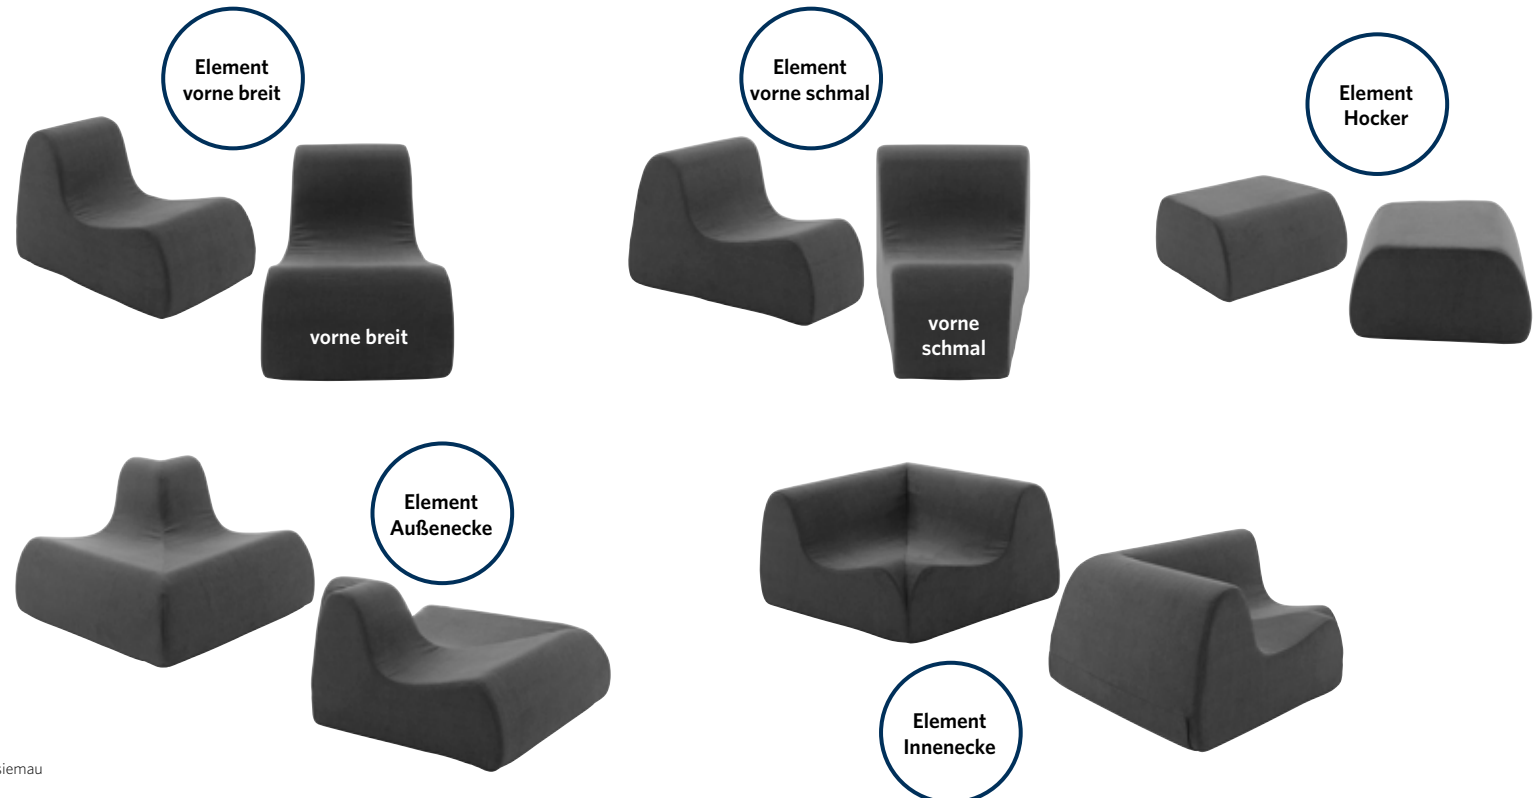

UNIVERSE – modulare Möbel by Max Winzer®

Die Welt ist in Bewegung, unsere Möbel sind es auch.

Sitzhöhe
38 cm

UNIVERSE
Modulare Möbel by Max Winzer®

Modell | **UNIVERSE 38**

Bezug Stoff/Leder
Korpus Vollschaum, Antirutschmatte am Boden

Artikel-Nr.	1492-1689	1492-1688	1492-1693	1492-1690	1492-1691
Element/Maße in cm	 Element vorne breit	 Element vorne schmal	 Element Außenecke	 Element Innenecke	 Element Hocker
Breite/Tiefe/Höhe	65/105/66	65/105/66	104/104/66	116/116/66	76/71/38
Sitzbreite vorne/hinten	62/51	42/53	-	-	76/66
Sitztiefe	58	58	58	58	71
Sitzhöhe vorn/mittig	38/31	38/31	38/31	38/31	38
Gewicht in kg	6	6	11	14	5